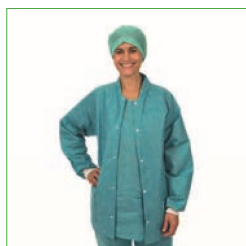

Thermojacke Basic, grün

Art.-Nr.	Beschreibung	IV/VSK
832010	Thermojacke, grün, S	-/30
832020	Thermojacke, grün, M	-/30
832030	Thermojacke, grün, L	-/30
832040	Thermojacke, grün, XL	-/30