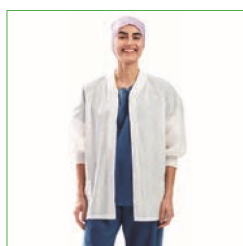

Thermojacke Unisoft, weiss mit Halbarm

Art.-Nr.	Beschreibung	IV/VSK
25300	Thermojacke, weiß, S	-/48
25310	Thermojacke, weiß, M	-/48
25320	Thermojacke, weiß, L	-/48
25330	Thermojacke, weiß, XL	-/48
25340	Thermojacke, weiß, 2XL	-/48