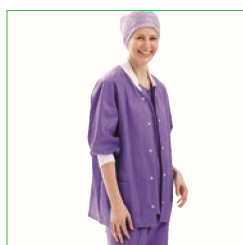

Thermojacke Unisoft, violett mit Halbarm

Art.-Nr.	Beschreibung	IV/VSK
22300	Thermojacke, violett, S	-/48
22310	Thermojacke, violett, M	-/48
22320	Thermojacke, violett, L	-/48
22330	Thermojacke, violett, XL	-/48
22340	Thermojacke, violett, 2XL	-/48