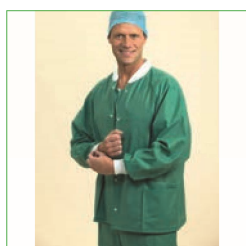

Thermojacke Unisoft, grün

Art.-Nr.	Beschreibung	IV/VSK
18001	Thermojacke, grün, S	-/48
18010	Thermojacke, grün, M	-/48
18020	Thermojacke, grün, L	-/48
18030	Thermojacke, grün, XL	-/48
18040	Thermojacke, grün, 2XL	-/48
18050	Thermojacke, grün, 3XL	-/48