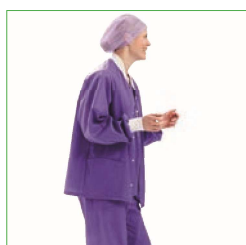

Thermojacke Unisoft, violett

Art.-Nr.	Beschreibung	IV/VSK
24000	Thermojacke, violett, S	-/48
24010	Thermojacke, violett, M	-/48
24020	Thermojacke, violett, L	-/48
24030	Thermojacke, violett, XL	-/48
24040	Thermojacke, violett, 2XL	-/48
24050	Thermojacke, violett, 3XL	-/48